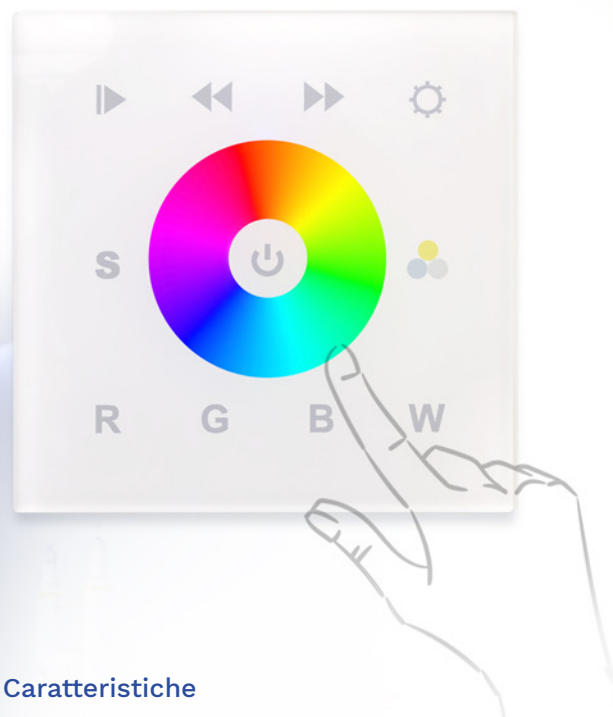

Relaxing**LIGHT**

Luci LED rilassanti per sale RM

Questa nuova soluzione di luci LED per sale RM permette variazioni di luci e intensità di colori aiutando i pazienti a rilassarsi creando un ambiente confortevole durante l'esame diagnostico.

Caratteristiche

- Transizione tra colori armoniosa
- Dimmerabile
- Controllo manuale o programmabile
- Eccellente progettazione del controsoffitto
- Basso consumo di potenza: solo 120W
- Alimentazione 12 Volt inclusa
- Testato su sistemi di Risonanza Magnetica